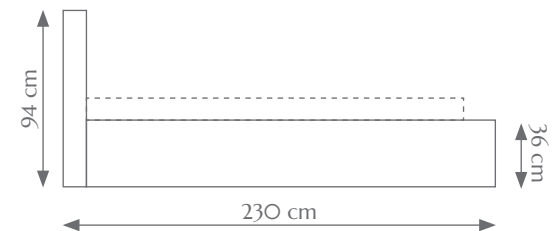

## Technical data/Dane techniczne:

Mattress/Materac (cm)	120	140	160	180	200
Frame/Korpus (cm)	154	174	194	214	234

Four-level, adjustable height of frame.  
Czterostopniowa regulacja wysokości stelaża.